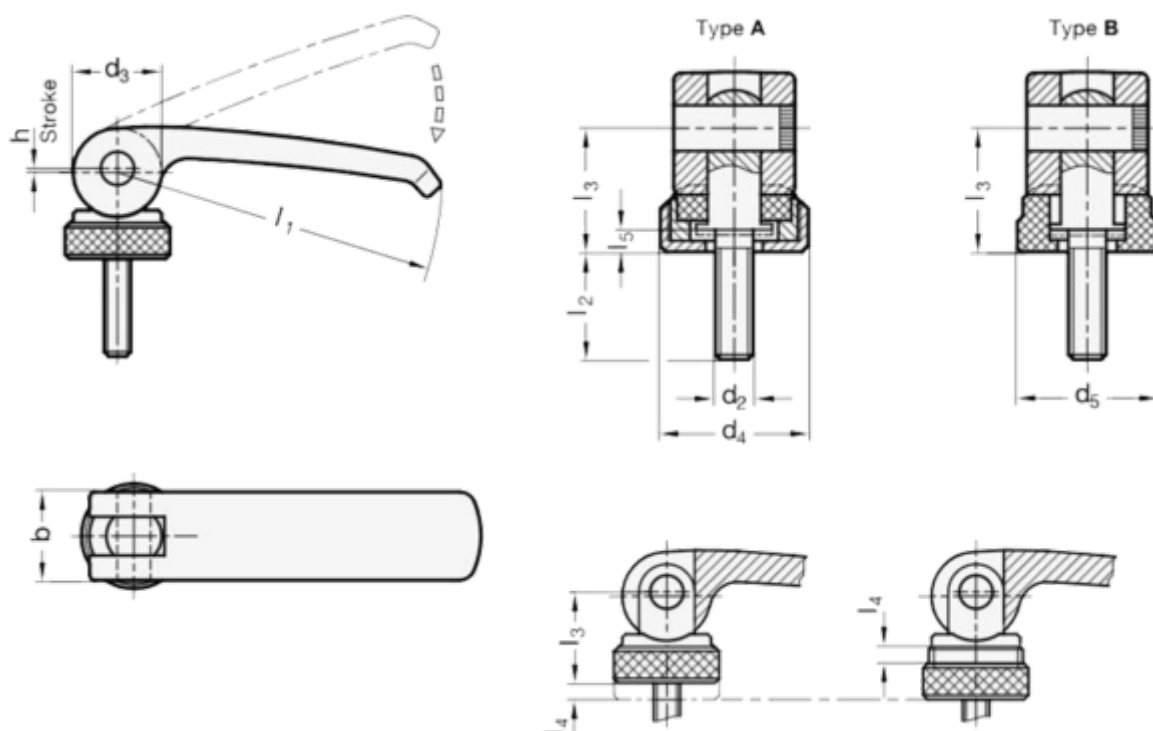

Varenummer: 209277101M1035B
Beskrivelse: E+G Excenterlås GN 927.7-101-M10-35-B
Udvendigt gevind

Mål

b = 25
d2 = M10
d4 =
d5 = 27
l1 = 101
l2 = 40